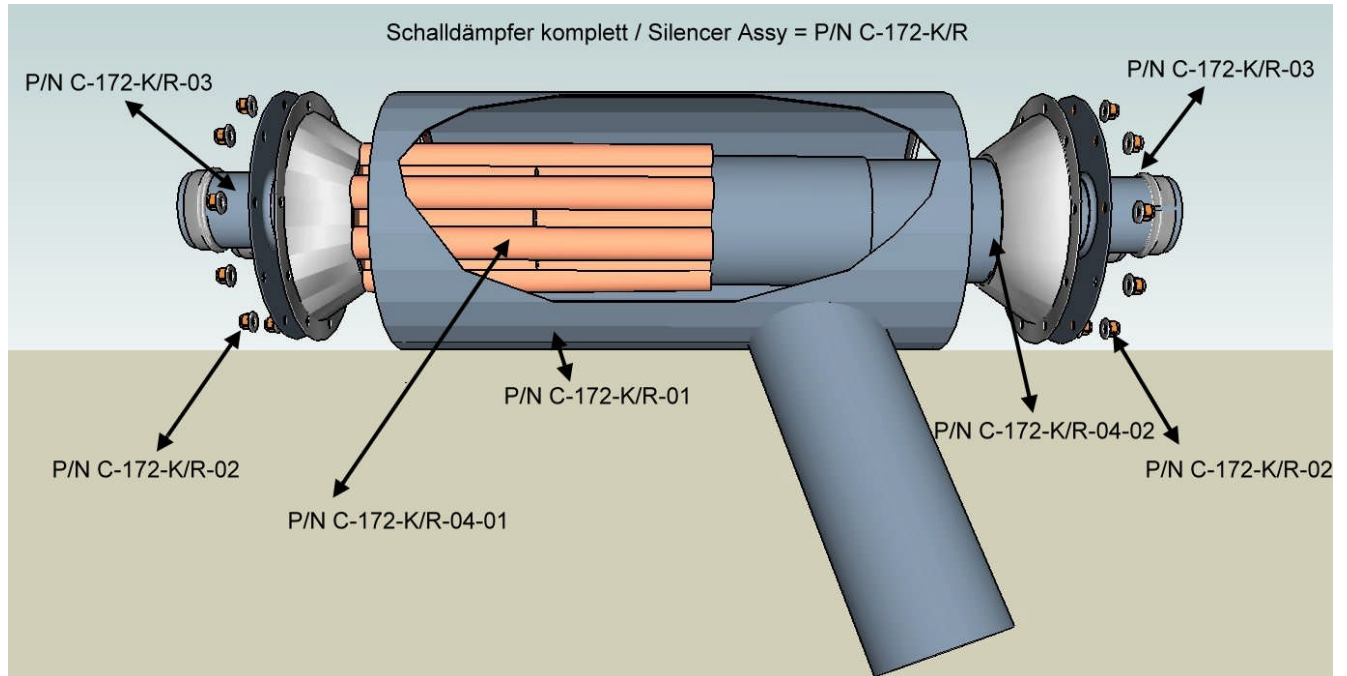

LIESE-FLUGTECHNIK
Truderingerstr. 2
D-82008
UNTERHACHING
Tel.:+49 (0)89 6113249
Fax:+49 (0)89 61501647
e-mail: hliese@t-online.de

LIESE-Schalldämpfer C-172 –K bis -R
LIESE-Silencer C-172 –K bis -R
R74x8x100
Ersatzteilliste
Part List

Ausgabe/Issue
06/2009
Seite/Page 1/2
Datum/Date
22.6.2009
22.June 2009

Schalldämpfermantel / Silencer Muffler

LIESE P/N: C-172-K/R-01