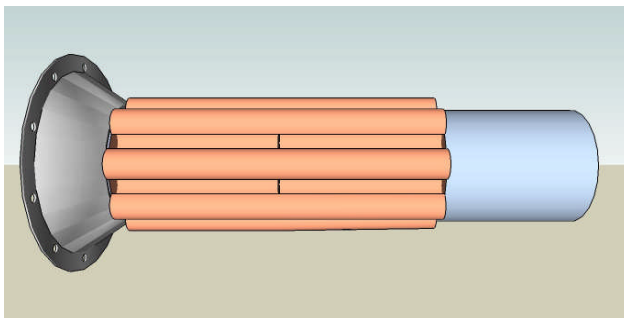

Schalldämpfereinsatz
Silencer insert

LIESE P/N: C-172-K/R-04-01