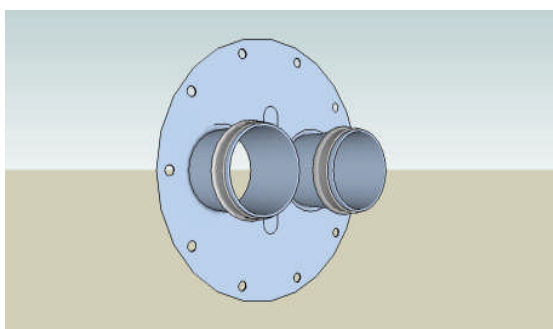

Ausgabe/Issue
06/2009
Seite/Page 1/2
Datum/Date
22.6.2009
22.June 2009

Schalldämpfermantel / Silencer Muffler

LIESE P/N: C-172-K/R-01

Satz Stoppmuttern & Scheiben (10)
Stopnuts & Washer Set (10)

LIESE P/N: C-172-K/R-02

Anschlussdeckel komplett
Mounting flange Assy

LIESE P/N: C-172-K/R-03

LIESE-FLUGTECHNIK
Truderingerstr. 2
D-82008
UNTERHACHING
Tel.:+49 (0)89 6113249
Fax:+49 (0)89 61501647
e-mail: hliese@t-online.de

LIESE-Schalldämpfer C-172 –K bis -R
LIESE-Silencer C-172 –K bis -R
R74x8x100