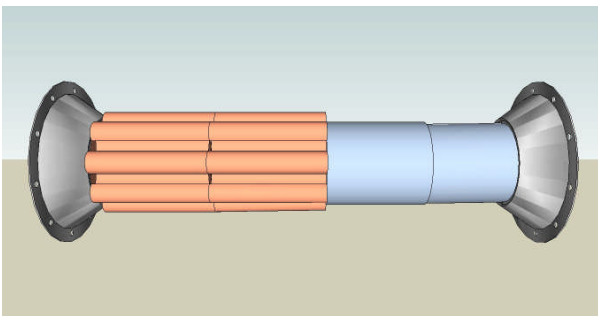

Ersatzteilliste
Part List

Ausgabe/Issue
06/2009
Seite/Page 2/2

Datum/Date
22.6.2009
22.June 2009

Satz Dichtringe (2) / Sealing Ring Set(2)

LIESE P/N: C-172-K/R-03-1

Schalldämpfereinsatz komplett
Silencer insert assy

LIESE P/N: C-172-K/R-04

Schalldämpfereinsatz
Silencer insert

LIESE P/N: C-172-K/R-04-01

Schieberohr
Slidepipe

LIESE P/N: C-172-K/R-04-02