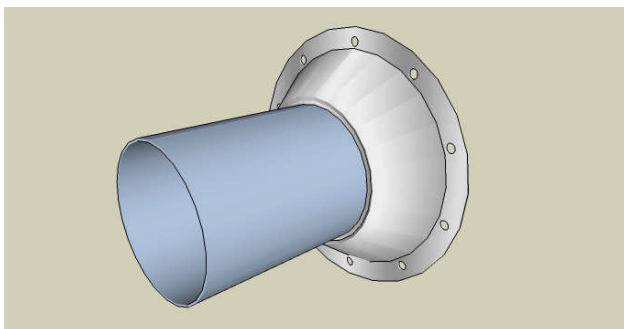

Ersatzteilliste
Part List

Ausgabe/Issue
06/2009
Seite/Page 2/2

Datum/Date
22.6.2009
22.June 2009

Satz Dichtringe (2) / Sealing Ring Set(2)

LIESE P/N: C-172-K/R-03-1

Schalldämpfereinsatz komplett
Silencer insert assy

LIESE P/N: C-172-K/R-04

Schalldämpfereinsatz
Silencer insert

LIESE P/N: C-172-K/R-04-01

Schieberohr
Slidepipe

LIESE P/N: C-172-K/R-04-02