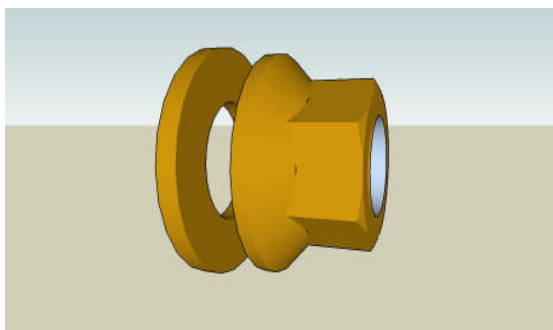

Satz Stoppmuttern & Scheiben (10)
Stopnuts & Washer Set (10)

LIESE P/N: C-172-K/R-02