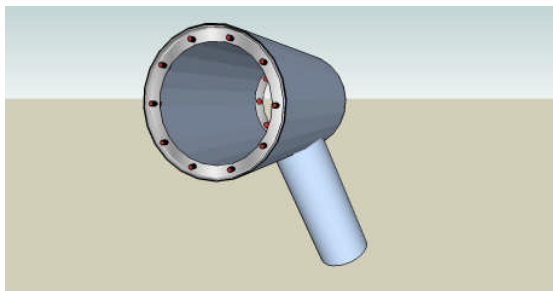

LIESE-FLUGTECHNIK
Truderingerstr. 2
D-82008
UNTERHACHING
Tel.:+49 (0)89 6113249
Fax:+49 (0)89 61501647
e-mail: hliese@t-online.de

LIESE-Schalldämpfer C-172 –K bis -R
LIESE-Silencer C-172 –K bis -R
R74x8x100
Ersatzteilliste
Part List

Ausgabe/Issue
06/2009
Seite/Page 1/2
Datum/Date
22.6.2009
22.June 2009

Schalldämpfermantel / Silencer Muffler

LIESE P/N: C-172-K/R-01